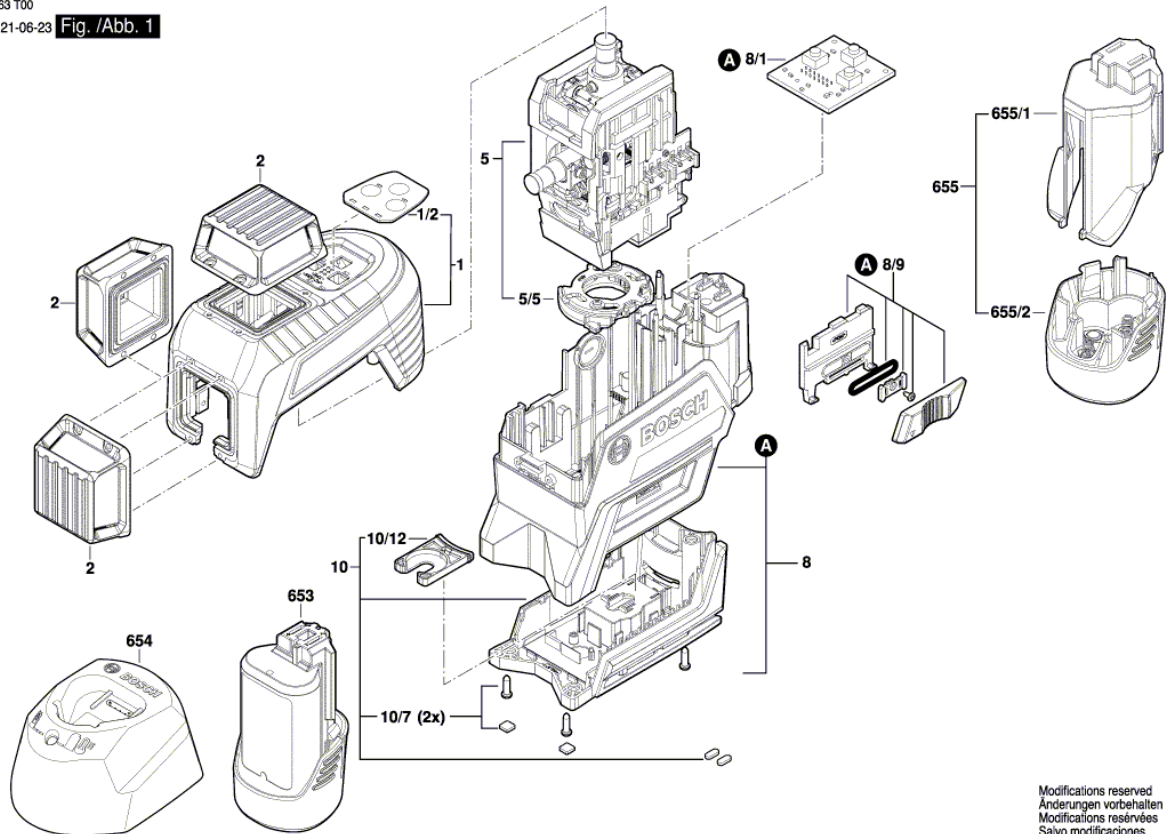

Изображение - модел - E

3 601 K63 T00
Issue | 21-06-23
Stand | Fig. /Abb. 1